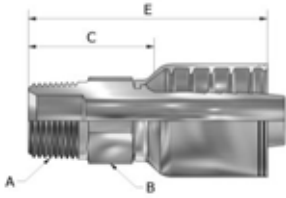

DP209 SERIES(Male NPTF Pipe - RIGID)

USA

PART NUMBER	Products Description								
	Hose In-Dia	Thread NPTF	Nipple Hex		Tail-Growth		Overall Length		
			MM	Inch	MM	Inch	MM	SAE	
			B		C		E		
DP209-02-04	1/4	1/8-27	14.3	0.56	26.0	1.02	45.6	1.80	
DP209-04-04	1/4	1/4-18	14.3	0.56	31.6	1.24	51.2	2.02	
DP209-04-05	5/8	1/4-18	14.3	0.56	28.3	1.11	49.3	1.94	
DP209-04-06	3/8	1/4-18	19.0	0.75	32.2	1.27	59.4	2.34	
DP209-06-04	1/4	3/8-18	17.5	0.69	27.8	1.09	47.4	1.87	
DP209-06-06	3/8	3/8-18	19.0	0.75	34.5	1.36	61.7	2.43	
DP209-06-08	1/2	3/8-18	22.0	0.87	34.9	1.37	65.1	2.56	
DP209-08-04	1/4	1/2-14	22.0	0.9	40.2	1.58	59.8	2.35	
DP209-08-06	3/8	1/2-14	22.2	0.87	35.0	1.38	62.2	2.45	
DP209-08-08	1/2	1/2-14	22.0	0.87	41.3	1.63	71.5	2.81	
DP209-08-10	5/8	1/2-14	23.8	0.94	41.8	1.65	77.1	3.04	
DP209-08-12	3/4	1/2-14	27.0	1.06	41.8	1.65	77.2	3.04	
DP209-12-08	1/2	3/4-14	27.0	1.06	37.2	1.46	67.4	2.65	
DP209-12-10	5/8	3/4-14	27.0	1.06	37.7	1.48	73.0	2.87	
DP209-12-12	3/4	3/4-14	27.0	1.06	43.0	1.69	78.4	3.09	
DP209-12-16	1"	3/4-14	35.0	1.38	45.5	1.79	86.3	3.40	
DP209-16-12	3/4	1"-11-1/2	35.0	1.38	43.0	1.69	78.4	3.09	
DP209-16-16	1"	1"-11-1/2	35.0	1.38	50.4	1.98	91.2	3.59	
DP209-20-20	1-1/4	1-1/4-11-1/2	44.5	1.75	59.9	2.36	103.6	4.08	
DP209-24-24	1-1/2	1-1/2-11-1/2	50.8	2.00	54.5	2.15	88.9	3.50	
DP209-32-32	2"	2"-11-1/2	63.5	2.50	59.3	2.33	103.2	4.06	